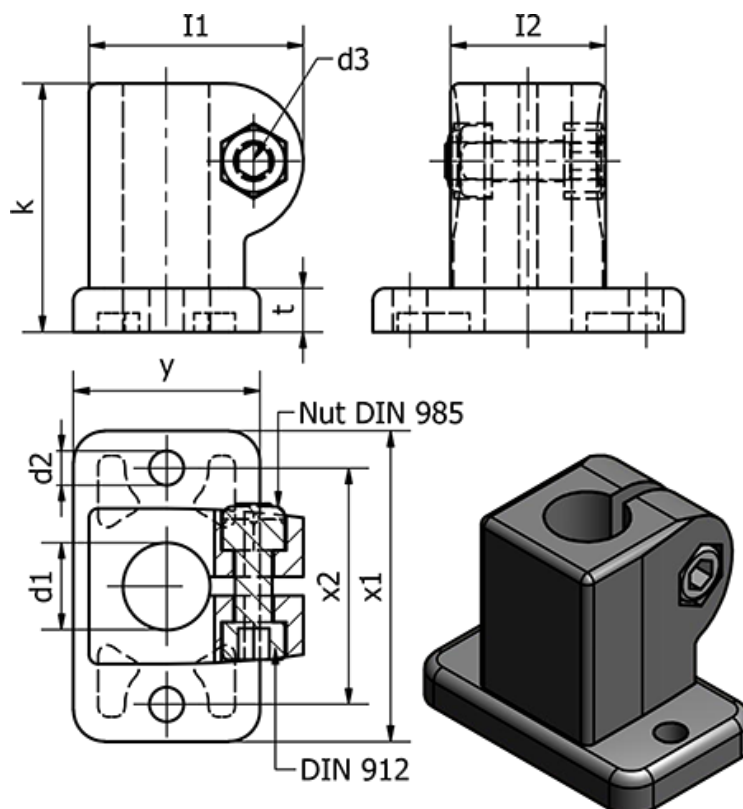

Varenummer: 201623B152SW

Beskrivelse: E+G Laskeforbindelse - GN 162.3-B15-2-SW

Mål

d1	= 15	Vægt (g) = 69
d2	= 5.5	x1 = 50
d3	= M6	x2 = 38
Fastspændings kit for d3	= GN 911-M6-22	y = 30
I1	= 34.5	
I2	= 25	
k	= 40	
t	= 7	